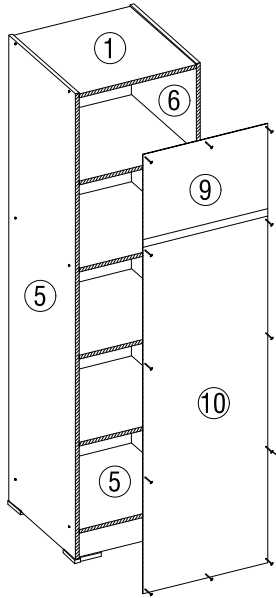

BY OGGI FURNITURE

ASSEMBLING INSTRUCTION

SHIRO RSG 5DK

WHITE - TUSCANY OAK

<p>011402</p>  <p>12 X</p>	<p>010501</p>  <p>26 X</p>	<p>100901</p>  <p>2 X</p>	<p>020101</p>  <p>10 X</p>	<p>011002</p>  <p>12 g</p>	<p>090701</p>  <p>5 X</p>
<p>060210</p>  <p>5 X</p>	<p>030201</p>  <p>5 X</p>	<p>011704</p>  <p>Ø6 X 1/2" 25 X</p>	<p>011707</p>  <p>Ø6 X 5/8" 12 X</p>		

 X 2  ±60 M

1

2

05

3

4

06

5

<p>090701</p>  <p>5 X</p>	<p>060210</p>  <p>5 X</p>	<p>030201</p>  <p>5 X</p>
<p>011002</p>  <p>12 g 06 X 1/2"</p>		<p>011704</p>  <p>25 X</p>

7

6

07

08