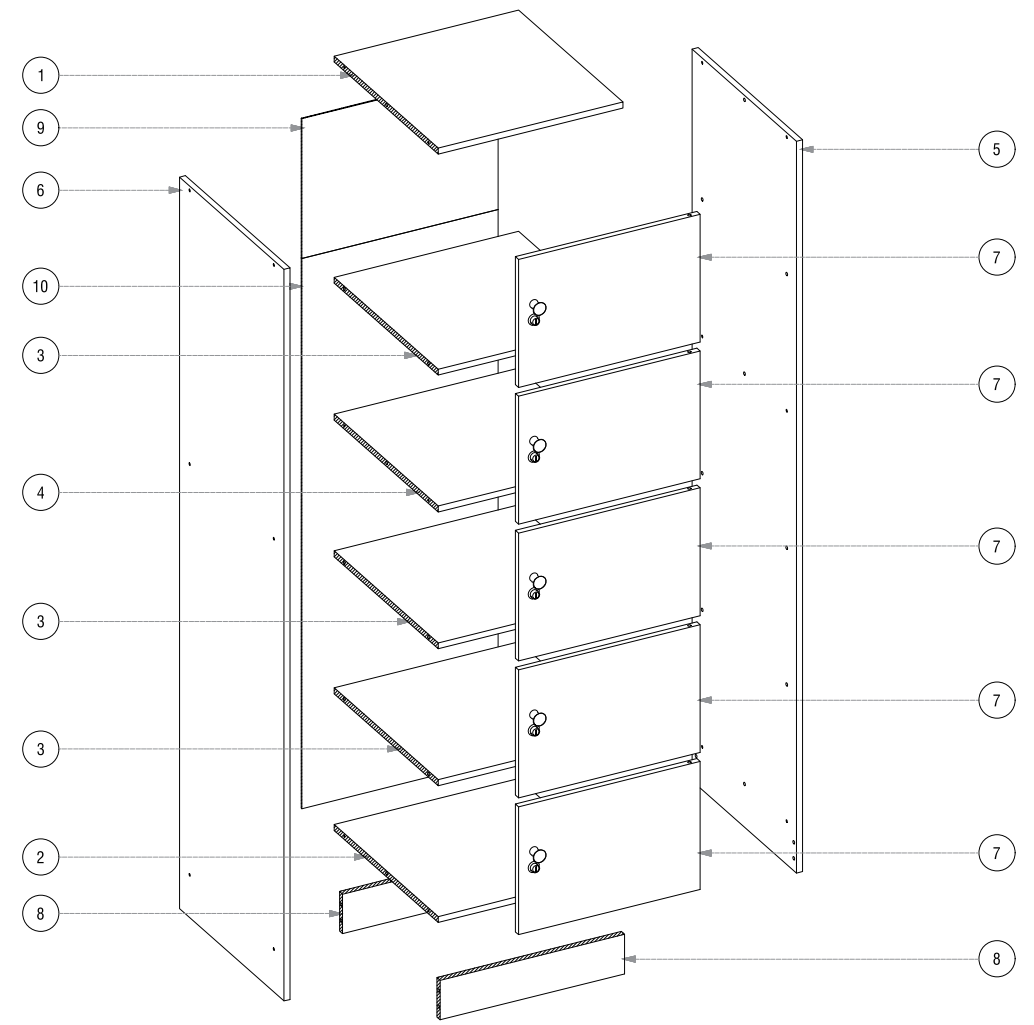

BY OGGI FURNITURE

ASSEMBLING INSTRUCTION

SHIRO RSG 5DK

WHITE - TUSCANY OAK

<p>011402</p>  <p>12 X</p>	<p>010501</p>  <p>26 X</p>	<p>100901</p>  <p>2 X</p>	<p>020101</p>  <p>10 X</p>	<p>011002</p>  <p>12 g</p>	<p>090701</p>  <p>5 X</p>
<p>060210</p>  <p>5 X</p>	<p>030201</p>  <p>5 X</p>	<p>011704</p>  <p>Ø6 X 1/2" 25 X</p>	<p>011707</p>  <p>Ø6 X 5/8" 12 X</p>		

<p>090701</p>  <p>5 X</p>	<p>060210</p>  <p>5 X</p>	<p>030201</p>  <p>5 X</p>
<p>011002</p>  <p>12 g 06 X 1/2"</p>		<p>011704</p>  <p>25 X</p>

7

6

07

08