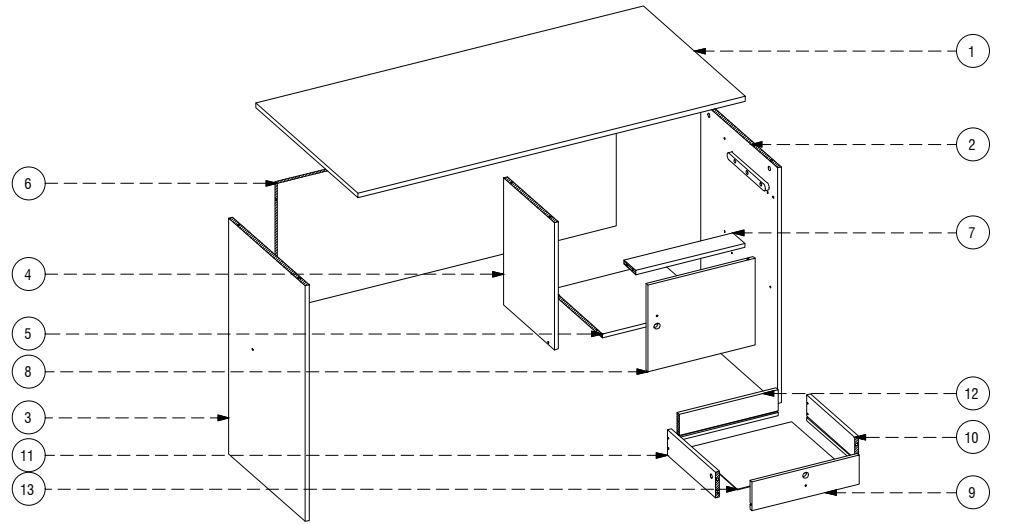

ASSEMBLING INSTRUCTION

SIGMA WORKING DESK 120

BLACK OAK

011401  5 X Ø6 MM X 1 1/2"	011601  4 X	010501  15 X	010801  7 X	010701  7 X	020101  2 X
100907  4 X	060207  2 X	040201  1 SET	090701  1 X	030201  2 X	011101  2 X
011704  Ø6 X 1/2" 9 X	011702  Ø4 X 5/8" 2 X	011707  Ø6 X 5/8" 6 X			

011401

1 X

010501

1 X

011707

Ø6 X 5/8"

2 X

040201

1 SET

1

2

011401

1 X

010501

3 X

020101