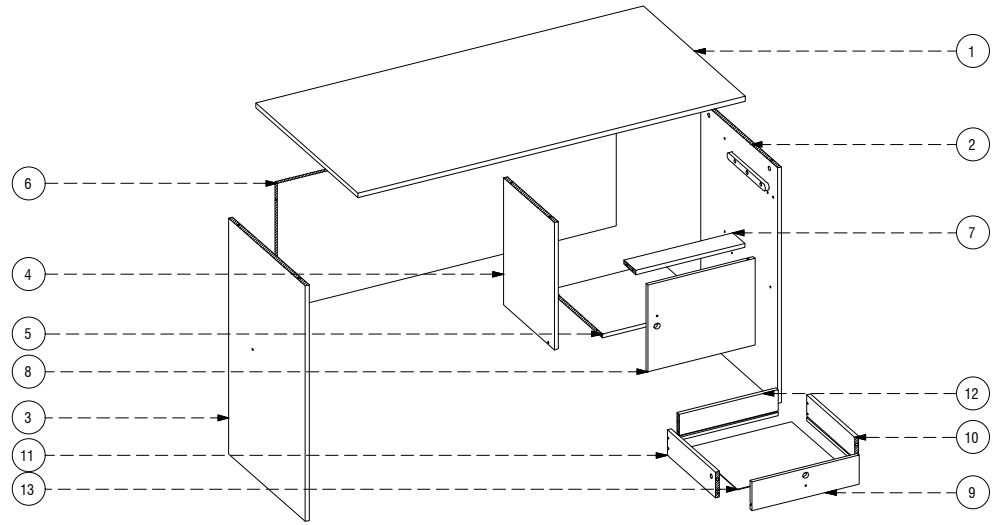

# ASSEMBLING INSTRUCTION

## SIGMA WORKING DESK 120

DARK WALNUT

011401  5 X Ø6 MM X 1 1/2"	011601  4 X	010501  15 X	010801  7 X	010701  7 X	020101  2 X
100907  4 X	060207  2 X	040201  1 SET	090701  1 X	030201  2 X	011101  2 X
011704  Ø6 X 1/2" 9 X	011702  Ø4 X 5/8" 2 X	011707  Ø6 X 5/8" 6 X			

011401

1 X

010501

1 X

011707

Ø6 X 5/8"

2 X

040201