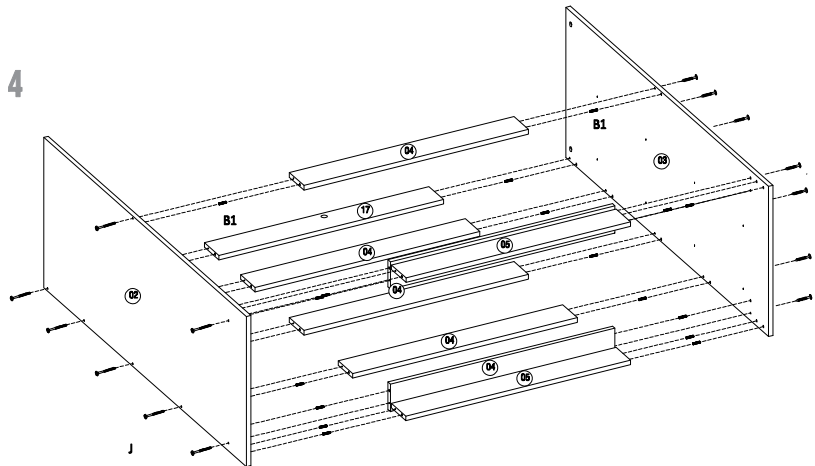

D 17 X Ø 2.2 MM X 13 MM	E 17 X Ø 6 MM X 30 MM	B1 46 X Ø 6 MM X 1.5 CM	J 14 X Ø 6 MM X 1.5 CM	L 20 X Ø 6 MM X 1.5 CM	M3 2 X	C 2 X	M3 34 X Ø 6 MM X 2 CM	M6 14 X	G 8 X	M1 8 X 3 CM	F1 12 g 1.2 CM	F 5 g 200 MM	Z1 R1 R2 L1 L2 4 SET 23 MM	BB6 2 X
BB 2 X	BX 2 X													

LAUREL CHEST OF 4 DRAWERS (AMERICAN WALNUT - WHITE)

15