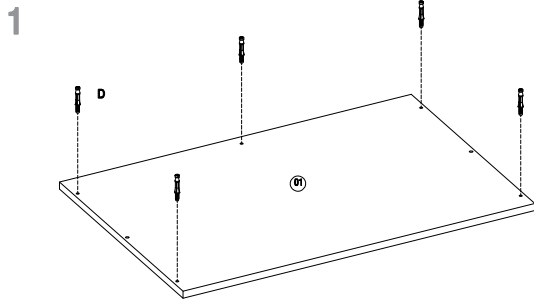

D 17 X Ø 2.2 MM X 13 MM	E 17 X Ø 6 MM X 30 MM	B1 46 X Ø 6 MM X 1.5 CM	J 14 X Ø 6 MM X 1.5 CM	L 20 X Ø 6 MM X 1.5 CM	M3 2 X	C 2 X	M3 34 X Ø 6 MM X 2 CM	M6 14 X	G 8 X	M1 8 X 3 CM	F1 12 g 1.2 CM	F 5 g 200 MM	Z1 R1 R2 L1 L2 4 SET 23 MM	BB6 2 X
BB 2 X	BX 2 X													

LAUREL CHEST OF 4 DRAWERS (AMERICAN WALNUT - WHITE)

15