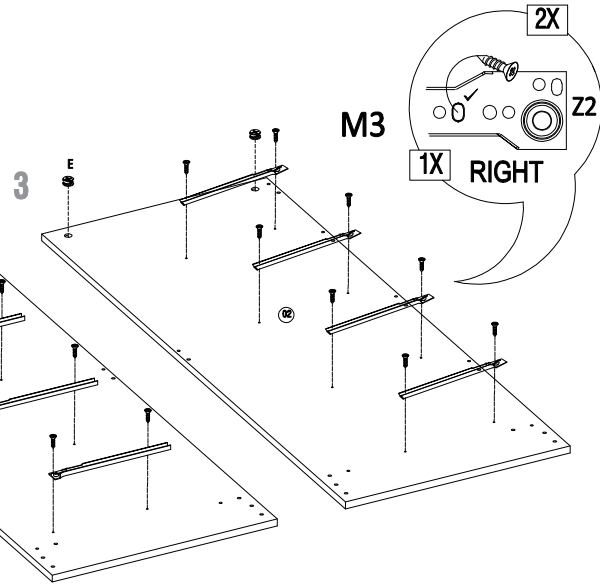

D 17 X Ø 2.2 MM X 13 MM	E 17 X Ø 6 MM X 30 MM	B1 46 X Ø 6 MM X 1.5 CM	J 14 X Ø 6 MM X 1.5 CM	L 20 X Ø 6 MM X 1.5 CM	M3 2 X	C 2 X	M3 34 X Ø 6 MM X 2 CM	M6 14 X	G 8 X	M1 8 X 3 CM	F1 12 g 1.2 CM	F 5 g 200 MM	Z1 R1 R2 L1 L2 4 SET 23 MM	BB6 2 X
BB 2 X	BX 2 X													

LAUREL CHEST OF 4 DRAWERS (AMERICAN WALNUT - WHITE)

15