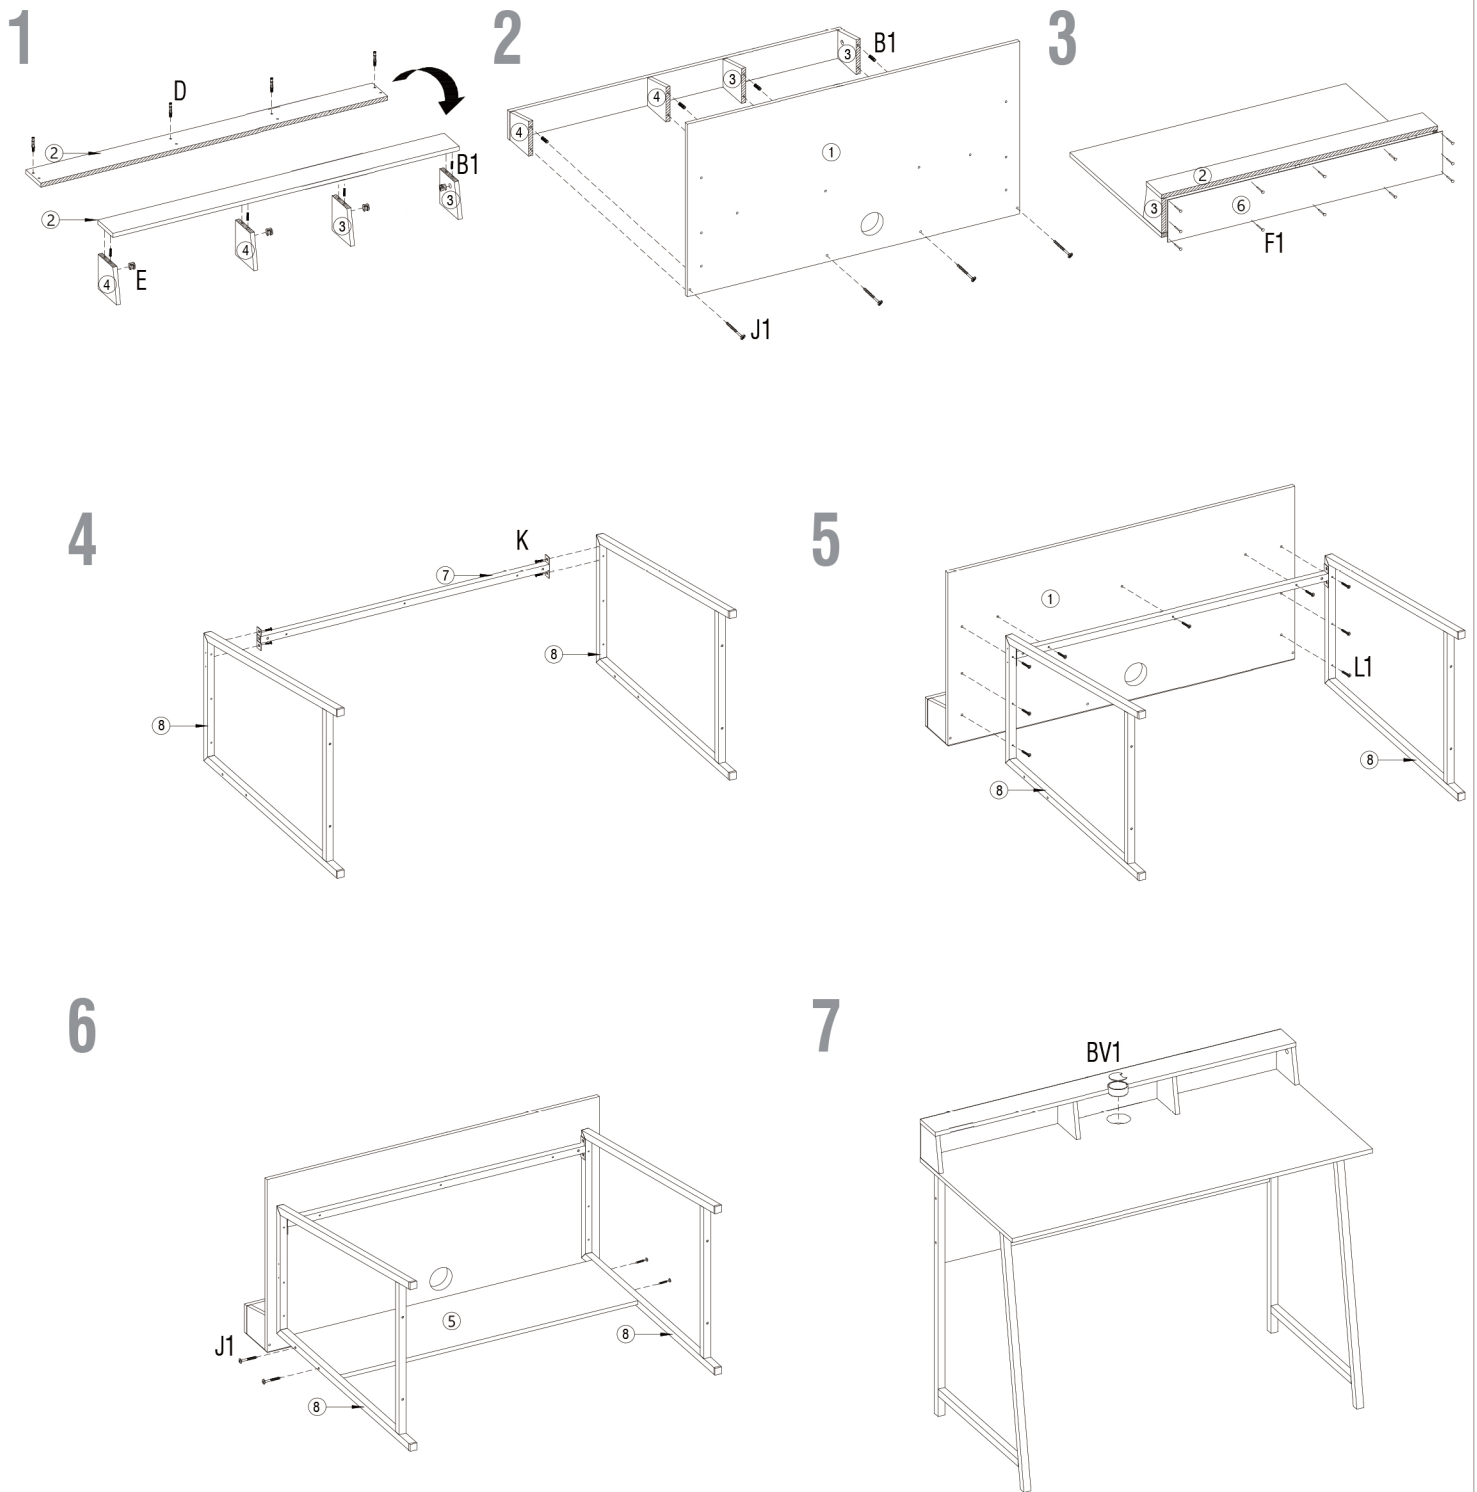

 D 4 X	 E 4 X Ø12 MM X 10 MM	 B1 8 X Ø6 MM X 30 MM	 J1 8 X Ø10 MM X 1 3/4"	 L1 9 X Ø6 MM X 1 1/4"	 F1 8g 3/4"	 K 4 X Ø8 MM X 16MM	 BV1 1 X
---	--	--	---	--	--	--	--

ALPHA HOME DESK 120M (AMW)