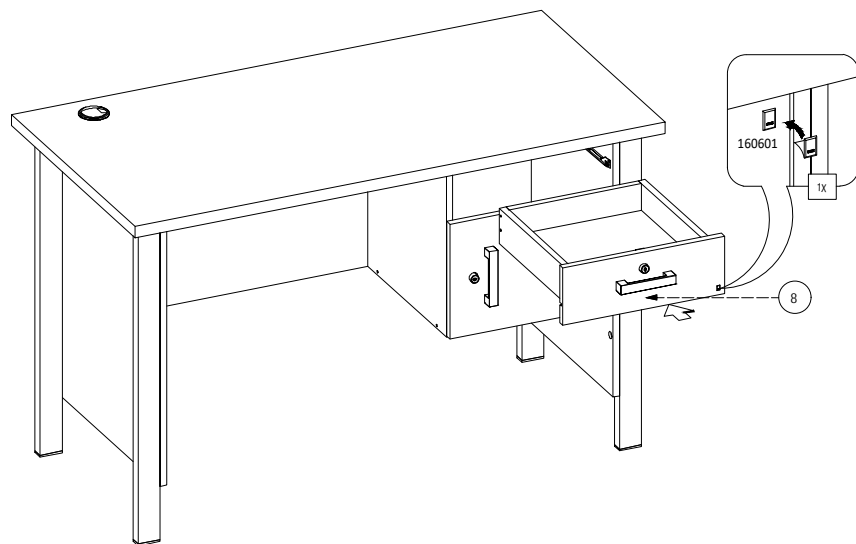

ASSEMBLING INSTRUCTION

ACERO WORKING DESK 120

RUSTIC WALNUT - BLACK

011401  10 X 160502  8 X 011704  Ø6 X 1/2" 34 X	011601  4 X 060121  2 X 011707  Ø6 X 5/8" 8 X	010502  6 X 020301  2 X R2 R1 L2 L1	010803  10 X 090701  2 X 040303  1 X	010701  10 X 030202  2 X 160601  1 X	160501  10 X 160702  1 X
---	---	--	---	---	--

011401 10 X	010502 4 X	160501 8 X	010803 8 X	011704 Ø6 X 1/2" 24 X	030202 1 X	060121 1 X	160502 8 X
					011707 Ø6 X 5/8" 4 X	160702 1 X	020301 2 X

8

9

160601

1 X

10

11