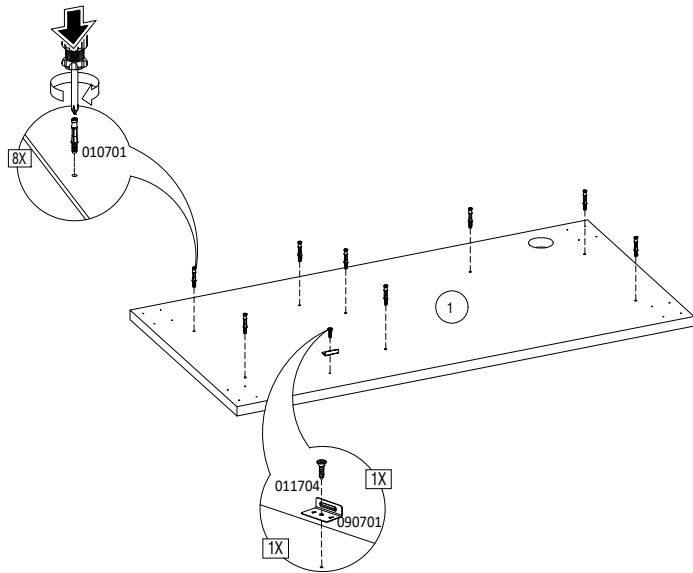

ASSEMBLING INSTRUCTION

ACERO WORKING DESK 120

RUSTIC WALNUT - BLACK

011401  10 X 160502  8 X 011704  Ø6 X 1/2" 34 X	011601  4 X 060121  2 X 011707  Ø6 X 5/8" 8 X	010502  6 X 020301  2 X R2 R1 L2 L1	010803  10 X 090701  2 X 040303  1 X	010701  10 X 030202  2 X 160601  1 X	160501  10 X 160702  1 X
---	---	--	---	---	--

010701  8 X $\varnothing 6 \times 1/2"$	011704  6 X	090701  2 X	040303 R1  RIGHT 1 X	040303 L1  LEFT 1 X
--	--	--	---	---

160501  2 X	010502  2 X $\varnothing 6 \times 1/2"$	011704  4 X	030202  1 X	060121  1 X	010701  2 X
--	--	--	--	--	--

1

2

3

011707  $\varnothing 6 \times 5/8"$ 4 X	040303 R2  1 X	040303 L2  1 X	011601  $\varnothing 6 \text{ MM} \times 1 1/2"$ 4 X	010803  2 X
--	---	---	---	--

4

5

6

7

011401 10 X	010502 4 X	160501 8 X	010803 8 X	011704 Ø6 X 1/2" 24 X	030202 1 X	060121 1 X	160502 8 X
					011707 Ø6 X 5/8" 4 X	160702 1 X	020301 2 X

8

9

160601

1 X

10

11