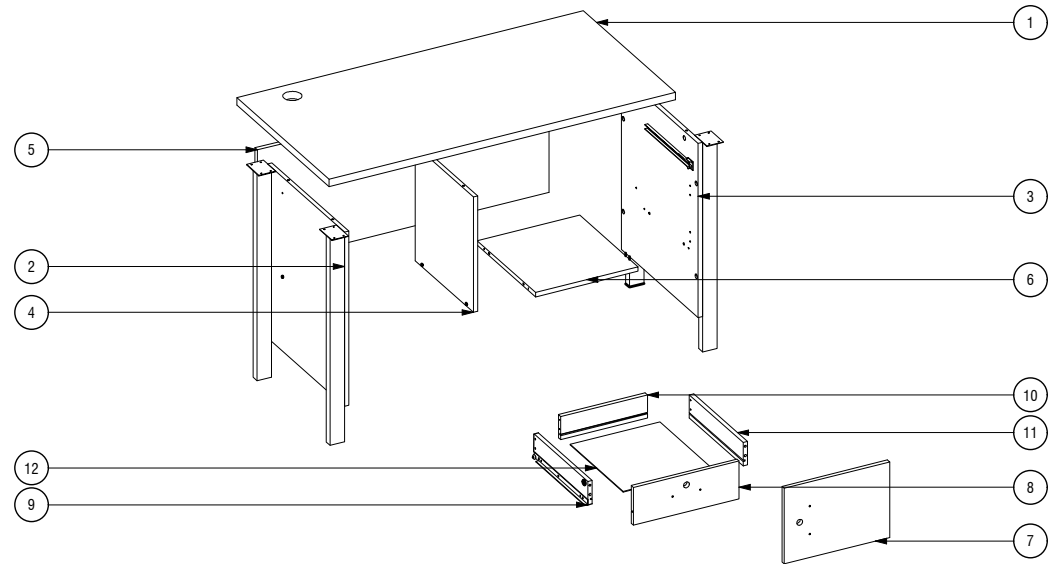

ASSEMBLING INSTRUCTION

ACERO WORKING DESK 120

RUSTIC WALNUT - BLACK

011401  10 X 160502  8 X 011704  Ø6 X 1/2" 34 X	011601  4 X 060121  2 X 011707  Ø6 X 5/8" 8 X	010502  6 X 020301  2 X R2 R1 L2 L1	010803  10 X 090701  2 X 040303  1 X	010701  10 X 030202  2 X 160601  1 X	160501  10 X 160702  1 X
---	---	--	---	---	--

010701  8 X $\varnothing 6 \times 1/2"$	011704  6 X	090701  2 X	040303 R1  RIGHT 1 X	040303 L1  LEFT 1 X
--	--	--	---	---

160501  2 X	010502  2 X $\varnothing 6 \times 1/2"$	011704  4 X	030202  1 X	060121  1 X	010701  2 X
--	--	--	--	--	--

1

2

3

011707  $\varnothing 6 \times 5/8"$ 4 X	040303 R2  1 X	040303 L2  1 X	011601  $\varnothing 6 \text{ MM} \times 1 1/2"$ 4 X	010803  2 X
--	---	---	---	--

4

5

6

7

011401 10 X	010502 4 X	160501 8 X	010803 8 X	011704 Ø6 X 1/2" 24 X	030202 1 X	060121 1 X	160502 8 X
					011707 Ø6 X 5/8" 4 X	160702 1 X	020301 2 X

8

9

160601

1 X

10

11