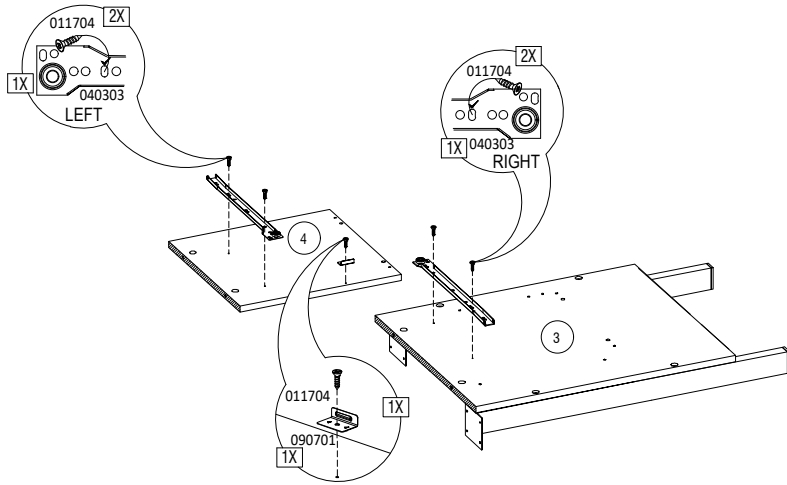

ASSEMBLING INSTRUCTION

ACERO WORKING DESK 120

RUSTIC WALNUT - BLACK

011401  10 X 160502  8 X 011704  Ø6 X 1/2" 34 X	011601  4 X 060121  2 X 011707  Ø6 X 5/8" 8 X	010502  6 X 020301  2 X R2 R1 L2 L1	010803  10 X 090701  2 X 040303  1 X	010701  10 X 030202  2 X 160601  1 X	160501  10 X 160702  1 X
---	---	--	---	---	--

010701  8 X $\varnothing 6 \times 1/2"$	011704  6 X	090701  2 X	040303 R1  RIGHT 1 X	040303 L1  LEFT 1 X
--	--	--	---	---

160501  2 X	010502  2 X $\varnothing 6 \times 1/2"$	011704  4 X	030202  1 X	060121  1 X	010701  2 X
--	--	--	--	--	--

1

2

3

011707  $\varnothing 6 \times 5/8"$ 4 X	040303 R2  1 X	040303 L2  1 X	011601  $\varnothing 6 \text{ MM} \times 1 1/2"$ 4 X	010803  2 X
--	---	---	---	--

4

5

6

7

011401 10 X	010502 4 X	160501 8 X	010803 8 X	011704 Ø6 X 1/2" 24 X	030202 1 X	060121 1 X	160502 8 X
					011707 Ø6 X 5/8" 4 X	160702 1 X	020301 2 X

8

9

160601

1 X

10

11