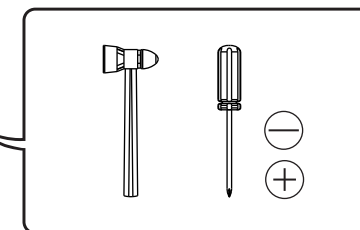

ASSEMBLING INSTRUCTION

ACERO WORKING DESK 120

RUSTIC WALNUT - BLACK

011401  10 X 160502  8 X 011704  Ø6 X 1/2" 34 X	011601  4 X 060121  2 X 011707  Ø6 X 5/8" 8 X	010502  6 X 020301  2 X R2 R1 L2 L1	010803  10 X 090701  2 X 040303  1 X	010701  10 X 030202  2 X 160601  1 X	160501  10 X 160702  1 X
---	---	--	---	---	--

010701  8 X $\varnothing 6 \times 1/2"$	011704  6 X	090701  2 X	040303 R1  RIGHT 1 X	040303 L1  LEFT 1 X
--	--	--	---	---

160501  2 X	010502  2 X $\varnothing 6 \times 1/2"$	011704  4 X	030202  1 X	060121  1 X	010701  2 X
--	--	--	--	--	--

1

2

3

011707  $\varnothing 6 \times 5/8"$ 4 X	040303 R2  1 X	040303 L2  1 X	011601  $\varnothing 6 \text{ MM} \times 1 1/2"$ 4 X	010803  2 X
--	---	---	---	--

4

5

6

7

011401 10 X	010502 4 X	160501 8 X	010803 8 X	011704 Ø6 X 1/2" 24 X	030202 1 X	060121 1 X	160502 8 X
					011707 Ø6 X 5/8" 4 X	160702 1 X	020301 2 X

8

9

160601

1 X

10

11